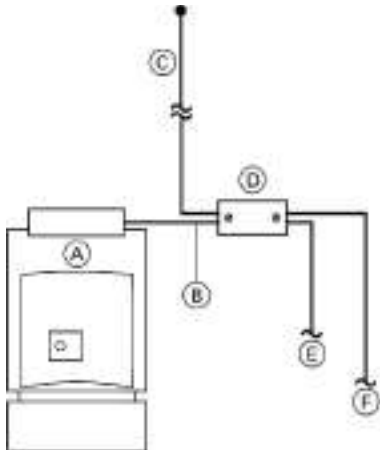

Достоинства

- Простая наладка.
- Быстрое конфигурирование посредством передачи одной единственной SMS.
- Комфортное управление отоплением при помощи мобильного телефона посредством шаблонных SMS
- Незначительные эксплуатационные расходы благодаря применению SIM-карт мобильных телефонов, например: посредством предварительной оплаты расходов без назначения даты.
- Свободный выбор мобильных телефонных систем.
- Возможно дополнительное подключение для контроля горелок, топливных резервуаров и т.п..

Применение

Функции Vitocom 100, тип GSM:

- Дистанционный контроль и дистанционное управление отопительными установками посредством SMS-сообщений через мобильную телефонную сеть GSM.
- Дистанционный запрос данных о рабочих состояниях, неисправностях и состояниях включения оборудования посредством SMS.
- Автоматическая передача сообщений на 1 - 2 мобильных телефона (например: о операторе установки, о сервисной фирме и о специализированной фирме, обслуживающей отопительные установки).
- Возможное включение других функций (например: информация об уровне топлива, об утечке топлива, температурный контроль холодильников и т.п.).
- Индицирование сообщений о неисправностях в виде легко понимаемого текста:
  Индицирование данных оператора для пользователя.
  Детализированные данные о неисправностях установки для специально подготовленного персонала.

Подключение к водогрейному котлу, смонтированному на полу

- (A) - котел, смонтированный на полу (возможные контроллеры см. на стр. 3)
- (B) - линия KM-BUS
- (C) - антенна
- (D) - Vitocom 100
- (E) - сетевой кабель
- (F) - дополнительный аппарат, подключение в месте монтажа, вход сигналов неисправностей DE1:230V перем. тока

Подключение к настенному блоку

- (A) - настенный блок (возможные блоки см. на стр. 3)
- (B) - линия KM-BUS
- (C) - антенна
- (D) - Vitocom 100