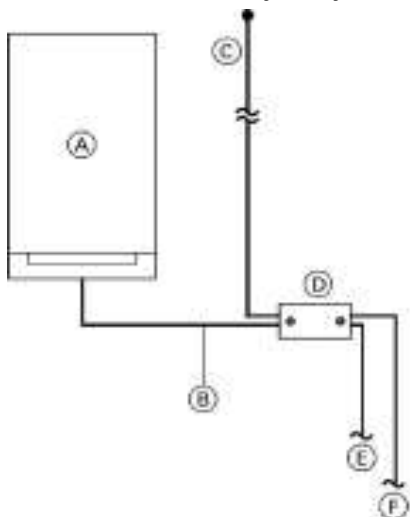

Достоинства

- Простая наладка.
- Быстрое конфигурирование посредством передачи одной единственной SMS.
- Комфортное управление отоплением при помощи мобильного телефона посредством шаблонных SMS
- Незначительные эксплуатационные расходы благодаря применению SIM-карт мобильных телефонов, например: посредством предварительной оплаты расходов без назначения даты.
- Свободный выбор мобильных телефонных систем.
- Возможно дополнительное подключение для контроля горелок, топливных резервуаров и т.п..

Применение

Функции Vitocom 100, тип GSM:

- Дистанционный контроль и дистанционное управление отопительными установками посредством SMS-сообщений через мобильную телефонную сеть GSM.
- Дистанционный запрос данных о рабочих состояниях, неисправностях и состояниях включения оборудования посредством SMS.
- Автоматическая передача сообщений на 1 - 2 мобильных телефона (например: о операторе установки, о сервисной фирме и о специализированной фирме, обслуживающей отопительные установки).
- Возможное включение других функций (например: информация об уровне топлива, об утечке топлива, температурный контроль холодильников и т.п.).
- Индицирование сообщений о неисправностях в виде легко понимаемого текста:
  Индицирование данных оператора для пользователя.
  Детализированные данные о неисправностях установки для специально подготовленного персонала.

Подключение к водогрейному котлу, смонтированному на полу

- (A) - котел, смонтированный на полу (возможные контроллеры см. на стр. 3)
- (B) - линия KM-BUS
- (C) - антенна
- (D) - Vitocom 100
- (E) - сетевой кабель
- (F) - дополнительный аппарат, подключение в месте монтажа, вход сигналов неисправностей DE1:230V перем. тока

Подключение к настенному блоку